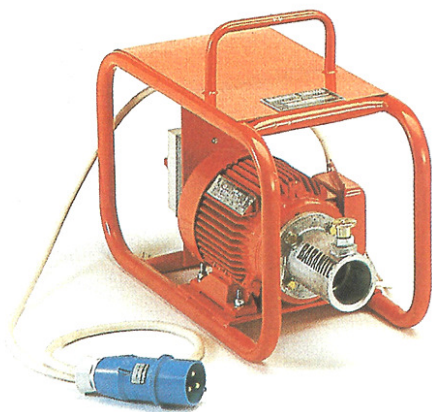

## PETROL / DIESEL DRIVE UNITS

Manufacturer	Honda	Robin	Lifan	Kohler	B & S	Robin	Hatz	Yanmar	Lombardini
Model no	GX160	EX17	G168	CS6	Vanguard	DY23	1B20	L48AED	15LD225
Power @ 3000 rpm	5.5	6.0	6.5	5.5	5.5	4.8	4.6	4.7	6.8
Width mm	400	400	400	400	400	400	400	400	400
Length mm	595	595	595	595	600	600	600	600	600
Height mm	470	470	470	470	525	525	525	525	525
Weight kg	27.00	27.00	25.50	30.00	31.9	41.00	43.00	41.00	41.00
Noise level dB(a)	74	75	75	77	75	77	78	88.5	82